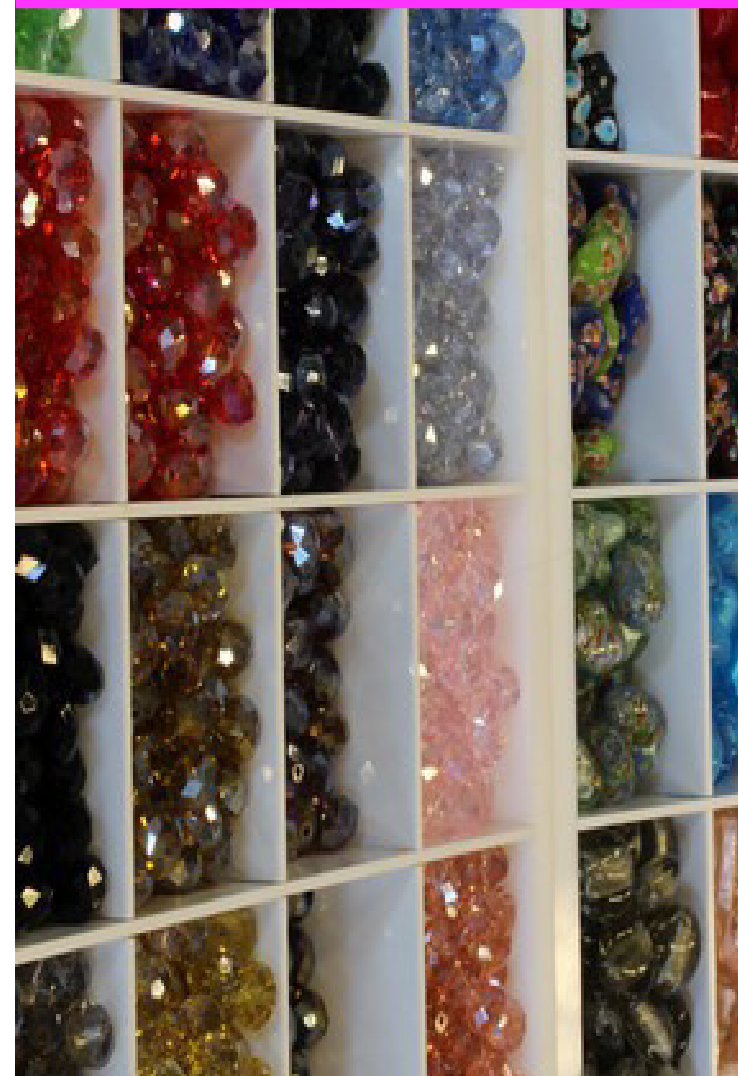

Schmuck machen

Ketten, Ohringe und Armbänder herstellen

neus-shop.ch

Rudolf Dieselstrasse 28
8404 Winterthur