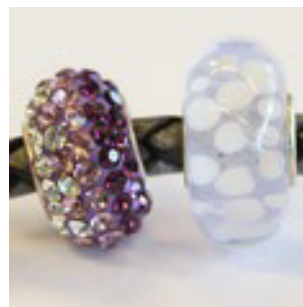

<http://schmuck.neus-shop.ch>

Armbänder

Glasstäbe

Leder

Perlen Swarovski

Silber 925

Verschlüsse

Bei uns können Sie individuelle Armbänder
Ohringe, Quasten oder Ketten aus
„1000enden von Perlen“
zusammenstellen